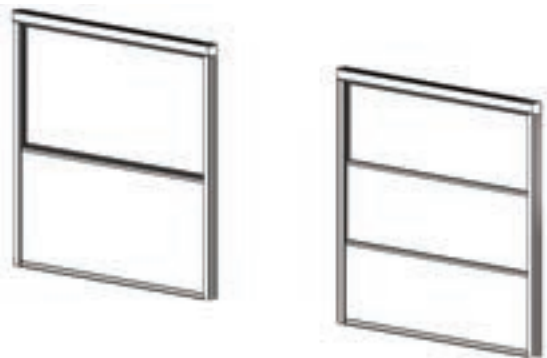

Guillotine