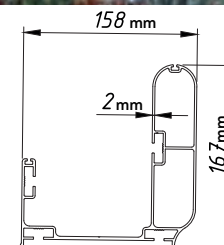

Gouttière de profil
4,279 kg/m