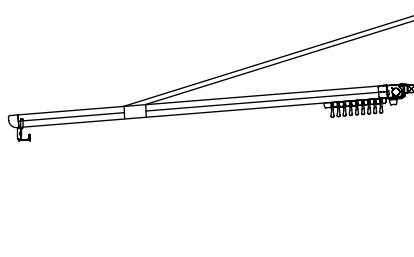

Sainte-Maxime