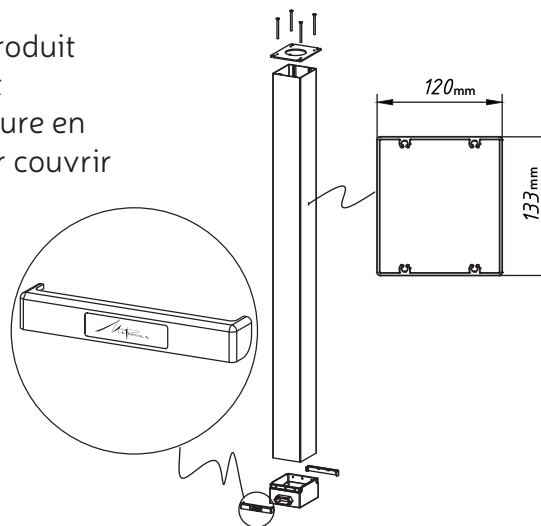

Saint-Aygulf est un produit "double pente" qui est soutenu par une ossature en acier et est utilisé pour couvrir de **grandes surfaces**.