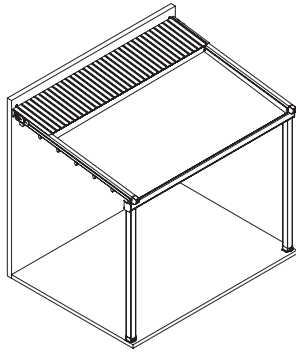

Éclairages

Système bâche et
système SkyMatic
Page 26 - 27

SOMMAIRE

Saint-Tropez

Adossée droite

Saint-Tropez est le best-seller de **MA PERGOLA**. Ce produit simple et efficace répond aux attentes de la plupart de nos clients. Sa bâche armée offre une **isolation thermique** et une **étanchéité** à toute épreuve permettant une utilisation **optimale**.