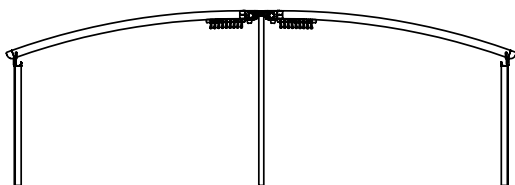

Double autoportée arrondie