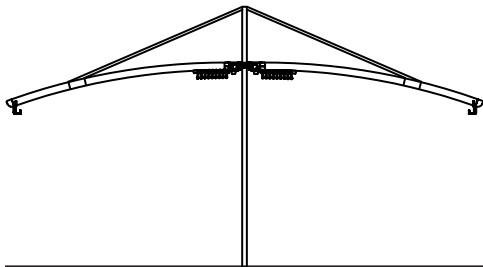

Double suspendue arrondie

Toutes nos pergolas existent en **forme arrondie**, afin de pouvoir s'**intégrer**, quel que soit l'**environnement**.