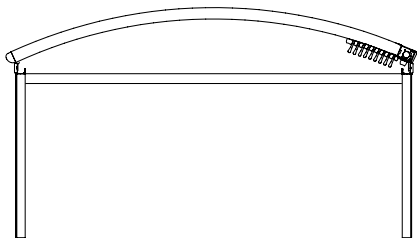

Saint-Cyr

Structures éloignées

Idéal pour les structures en **pose libre**.
Elle est **entièrement autoportée**.

Tous nos produits sont équipés de **sorties de gouttières** sur **chaque poteau**.