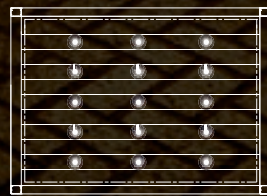

LED Panel Downlight
LINEAR DOWNLIGHT