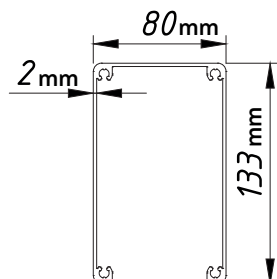

Nos produits sont tous équipés de **gouttières intégrées** permettant une parfaite évacuation de l'eau.

Gouttière de profil
4,279 kg/m

Autoportée droite

Le modèle **Saint-Tropez** peut être monté **sans attaches murales** grâce aux poteaux arrière en **acier**. Cette solution est parfaite pour vos **espaces ouverts** (jardin, plage et piscine).

Profil aluminium (poteau)

Saint-Aygulf

Double suspendue droite

Conçu pour couvrir de **grands espaces** avec **peu d'emprise au sol**, grâce à ses poteaux centraux de différentes dimensions.

- 100 x 100 x 3 mm
- 100 x 150 x 4 mm
- 200 x 200 x 5 mm