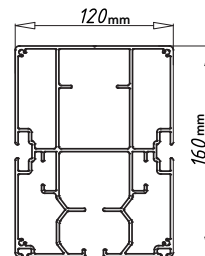

Double suspendue arrondie

Toutes nos pergolas existent en **forme arrondie**, afin de pouvoir s'**intégrer**, quel que soit l'**environnement**.