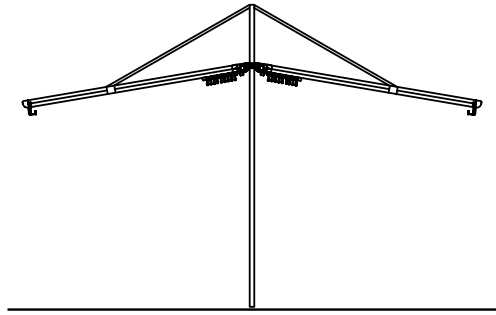

Nos produits sont tous équipés de **gouttières intégrées** permettant une parfaite évacuation de l'eau.

Gouttière de profil
4,279 kg/m

Autoportée droite

Le modèle **Saint-Tropez** peut être monté **sans attaches murales** grâce aux poteaux arrière en **acier**. Cette solution est parfaite pour vos **espaces ouverts** (jardin, plage et piscine).

Profil aluminium (poteau)

Saint-Aygulf

Double suspendue droite

Conçu pour couvrir de **grands espaces** avec **peu d'emprise au sol**, grâce à ses poteaux centraux de différentes dimensions.

- 100 x 100 x 3 mm
- 100 x 150 x 4 mm
- 200 x 200 x 5 mm