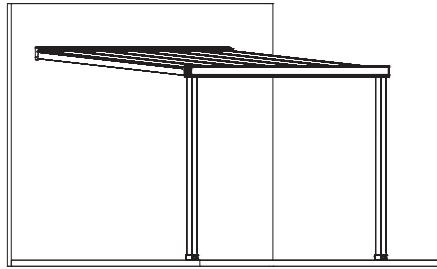

Saint-Mandrier

- SKY FIX -