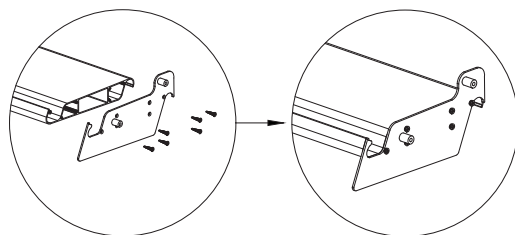

SAINT-MALO

SkyMatic Series

Saint-Raphaël

- SKY FREE -

Grâce à son **moteur** et à son **mécanisme à ressorts intégrés**, les lames en aluminium qui composent le plafond peuvent **s'ouvrir entièrement** permettant de récupérer totalement son espace extérieur à l'aide de votre **télécommande**.

Dimensions des lames :
 Largeur : **220 mm** • Épaisseur : **45 mm**

Possibilité d'**isoler** les lames pour une **rupture de pont thermique**.

Les modes d'utilisation **fermés**, **semi-fermés** ou **ouverts** apporteront tous une contribution inégalée à votre **qualité de vie**. Dans notre produit Saint-Raphaël, les panneaux en aluminium qui forment le plafond et s'ouvrent avec des angles compris entre **0 et 55 degrés**, vous offriront une **liberté d'utilisation illimitée**.