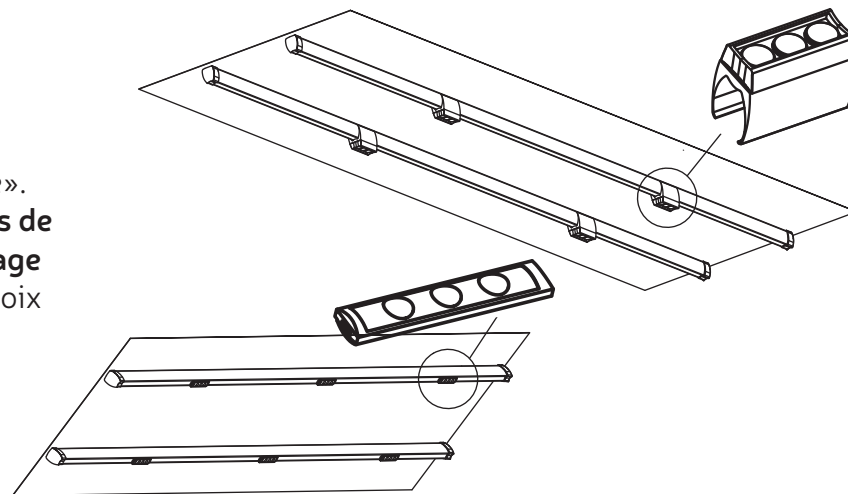

Éclairages système bâche

Avec «**COLORFUL LIGHT**», *Ma Pergola* propose 3 coloris : **blanc, jaune et ambre**. Chacune se décline en **plusieurs dizaines de nuances**, pour votre utilisation en **éclairage LED**. Les clients de *Ma Pergola* ont le choix d'ajouter de la **couleur dans leur vie**.