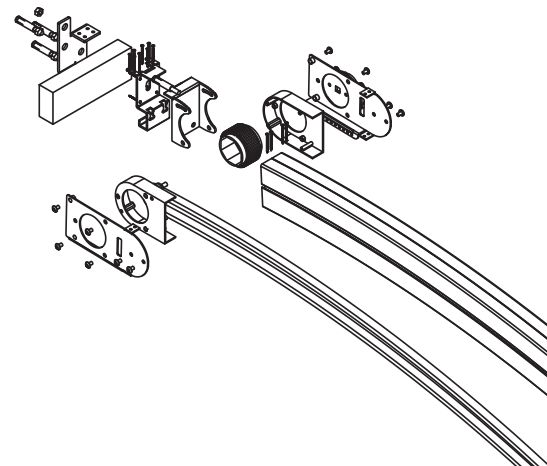

Double suspendue arrondie

Toutes nos pergolas existent en **forme arrondie**, afin de pouvoir s'**intégrer**, quel que soit l'**environnement**.