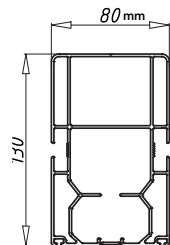

Double suspendue arrondie

Toutes nos pergolas existent en **forme arrondie**, afin de pouvoir s'**intégrer**, quel que soit l'**environnement**.