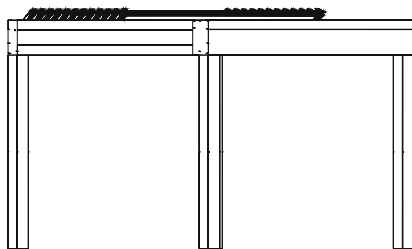

Saint-Raphaël

- SKY FREE -

Grâce à son **moteur** et à son **mécanisme à ressorts intégrés**, les lames en aluminium qui composent le plafond peuvent **s'ouvrir entièrement** permettant de récupérer totalement son espace extérieur à l'aide de votre **télécommande**.