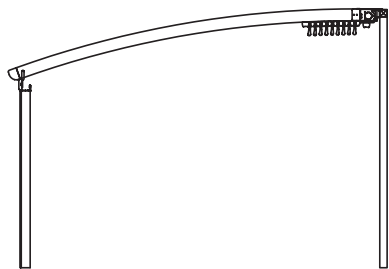

Nos produits sont tous équipés de **gouttières intégrées** permettant une parfaite évacuation de l'eau.

Gouttière de profil
4,279 kg/m

Autoportée droite

Le modèle **Saint-Tropez** peut être monté **sans attaches murales** grâce aux poteaux arrière en **acier**. Cette solution est parfaite pour vos **espaces ouverts** (jardin, plage et piscine).

Profil aluminium (poteau)

Saint-Aygulf

Double suspendue droite

Conçu pour couvrir de **grands espaces** avec **peu d'emprise au sol**, grâce à ses poteaux centraux de différentes dimensions.

- 100 x 100 x 3 mm
- 100 x 150 x 4 mm
- 200 x 200 x 5 mm